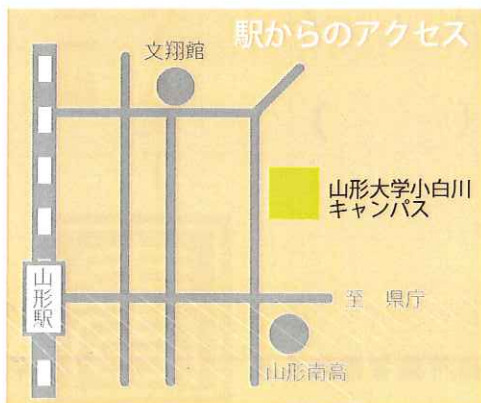

山形大学附属博物館 平成 24 年度特別展

書は人なり

博物館所蔵書道作品展

平成 24 年 11 月 5 日 (月)
～ 11 月 16 日 (金)

- 開館時間■ 9:00～17:00
(会期中土日は 11:00～17:00 開館)
- 会場■ 山形大学小白川図書館 1 階
シアタールーム
- お問合せ■ 山形大学附属博物館
023-628-4930
hakukan@jm.kj.yamagata-u.ac.jp

山形駅からの交通案内

山形駅東口より徒歩 20 分
路線バス県庁行を「山形南高前」下車徒歩 5 分
*平日は山形大学のシャトルバスも運行中。

今年度特別展では、所蔵の書道作品および今年度寄贈予定の書道作品の展示を行います。

期間中は無休（平日 9:00～17:00、休日は 11:00～17:00）

& 入場無料ですので、ぜひお立ち寄りください！

Q1 下の5つの文字の書き方（書体）にはそれぞれ名前があります。なんとという書体で書かれているのでしょうか？

Q2 この作品上に赤い矢印で示された字はなんと読むのでしょうか。現在もよく使われています！

答えは会場・小白川図書館一階

シアタールームで！

展示予定書家

勝海舟、小林風五、佐藤耐雪、佐藤祐豪、鈴木翠軒、高橋泥舟、中林梧竹、本澤竹雲、前田黙鳳、山岡鉄舟など

書は人なり 博物館所蔵書道作品展