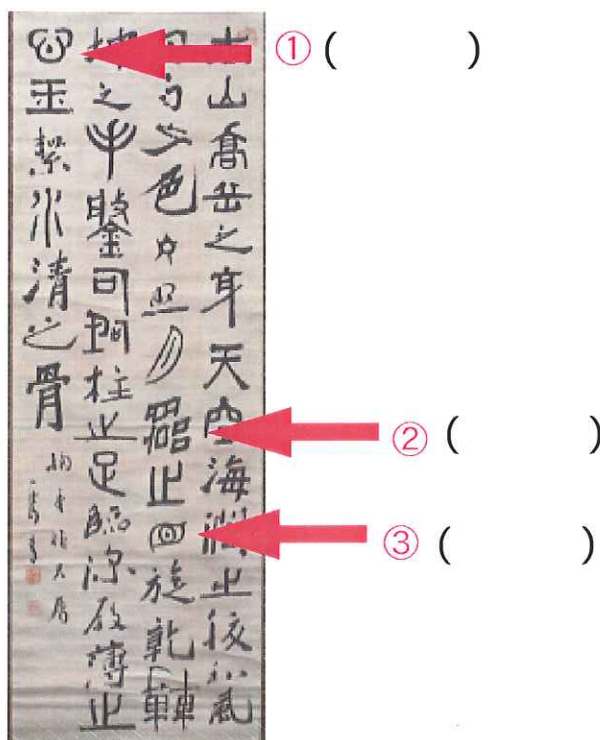

山形駅からの交通案内

山形駅東口より徒歩 20 分
路線バス県庁行を「山形南高前」下車徒歩 5 分
*平日は山形大学のシャトルバスも運行中。

今年度特別展では、所蔵の書道作品および今年度寄贈予定の書道作品の展示を行います。

期間中は無休（平日 9:00～17:00、休日は 11:00～17:00）

& 入場無料ですので、ぜひお立ち寄りください！

Q1 下の5つの文字の書き方（書体）にはそれぞれ名前があります。なんとという書体で書かれているのでしょうか？

Q2 この作品上に赤い矢印で示された字はなんと読むのでしょうか。現在もよく使われています！

答えは会場・小白川図書館一階

シアタールームで！

展示予定書家

勝海舟、小林風五、佐藤耐雪、佐藤祐豪、鈴木翠軒、高橋泥舟、中林梧竹、本澤竹雲、前田黙鳳、山岡鉄舟など

書は人なり 博物館所蔵書道作品展